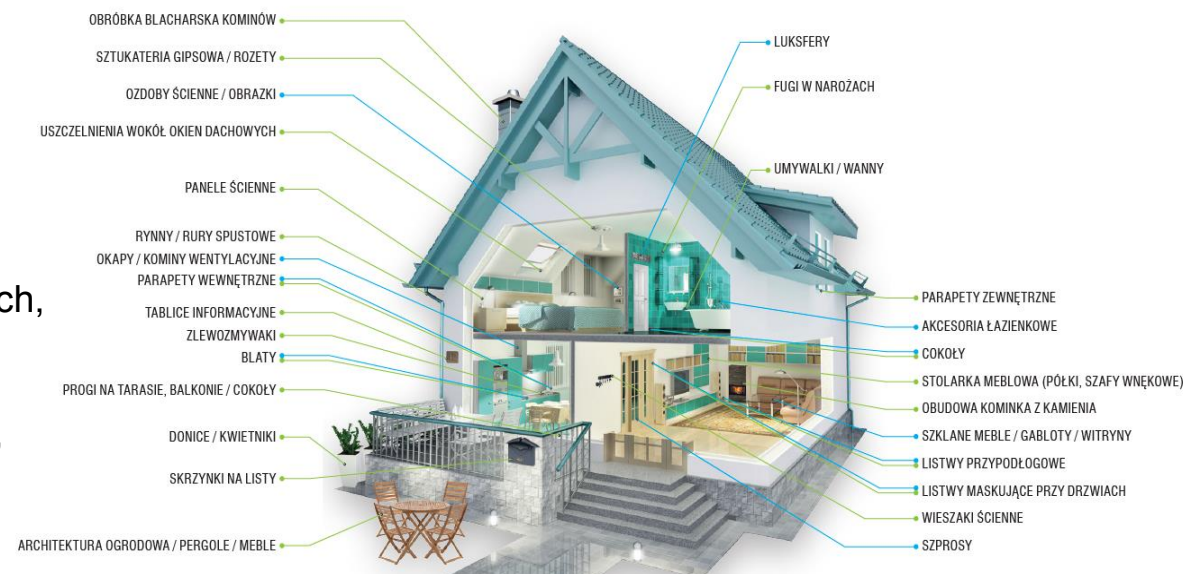

Den Braven X-POLYMER CRYSTAL | obszar zastosowań

► WYKOŃCZENIA WNĘTRZ - TARASY I BALKONY - FASADA I DACH

W szczególności:

- uszczelnianie połączeń parapetów, półek, szaf wnękowych, blatów, zabudowy meblowej, ram drzwiowych, kasetonów, rozet, sufitów podwieszanych, listew wykończeniowych, płytek, paneli ściennych, sztukaterii i dekoracji podobnego typu
- uszczelnianie gablot, kasetonów reklamowych, witryn, mebli
- uszczelnianie połączeń cokołów z płytek ceramicznych, listew drzwiowych maskujących, progów
- wypełnianie pęknięć, rys i szczelin w betonie, ceramice budowlanej, tynkach, gipsach, drewnie, kamieniu
- uszczelnienia dekarские
- przyklejanie dekoracji i drobnych elementów wykończeniowych ściennych, sufitowych, fasadowych, dachowych
- przyklejanie progów, listew wykończeniowych, uchwytów, półek, ram, pojedynczych płytek, paneli ściennych, izolacji

NOWOŚĆ!