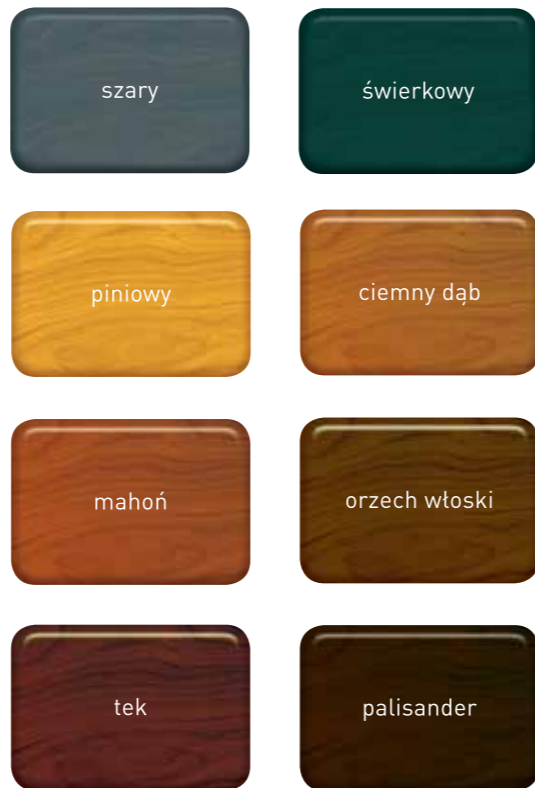

# LAKIEROBEJCA 3w1

**DEKORACJA  
I SKUTECZNA  
OCHRONA**

LAKIEROBEJCA 3W1  
CIEMNY DĄB

**NOWOŚĆ**

# LAKIEROBEJCA 3w1

OCHRONA  
DO 5 LAT

Dekoruje - podkreśla naturalny  
rysunek drewna

Chroni - przed niszczącym  
wpływem warunków  
atmosferycznych

Zapobiega - tworzy powłokę  
odporną na biokorozję

## LAKIEROBEJCA 3W1 DEKORACYJNO-OCHRONNA

Dekoruje drewno, trwale barwiąc i podkreślając jego naturalny rysunek. Nadaje piękny wygląd za sprawą efektu Velvet Touch™, powodującego, że uzyskana powłoka jest satynowa w dotyku.